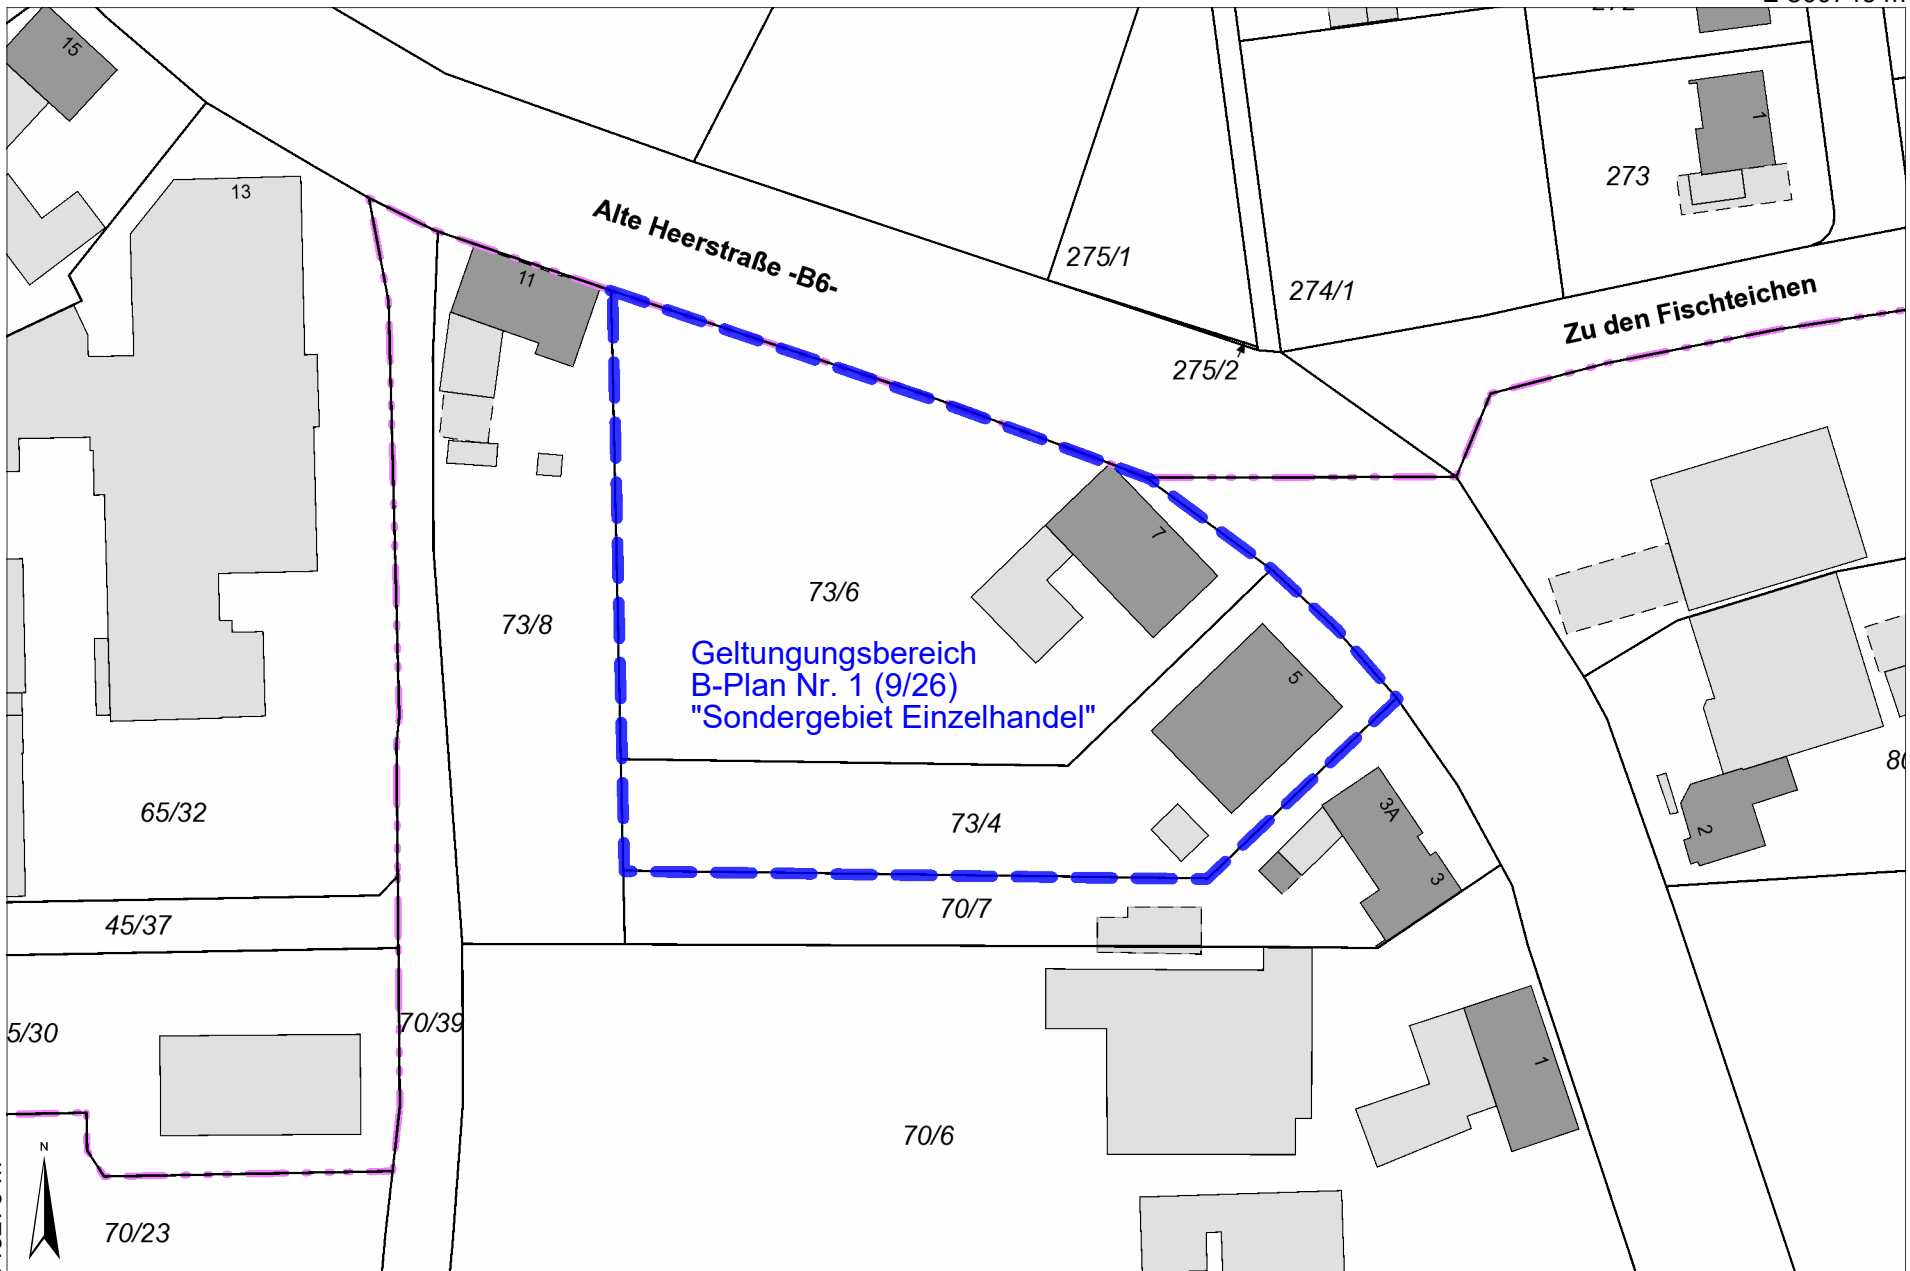

E 500746 m

N 5846453 m

Alte Heerstraße -B6-

Zu den Fischteichen

Geltungsbereich  
B-Plan Nr. 1 (9/26)  
"Sondergebiet Einzelhandel"

70/23

© Landkreis Diepholz 2021

1:1.000

N 5846279 m

E 500494 m